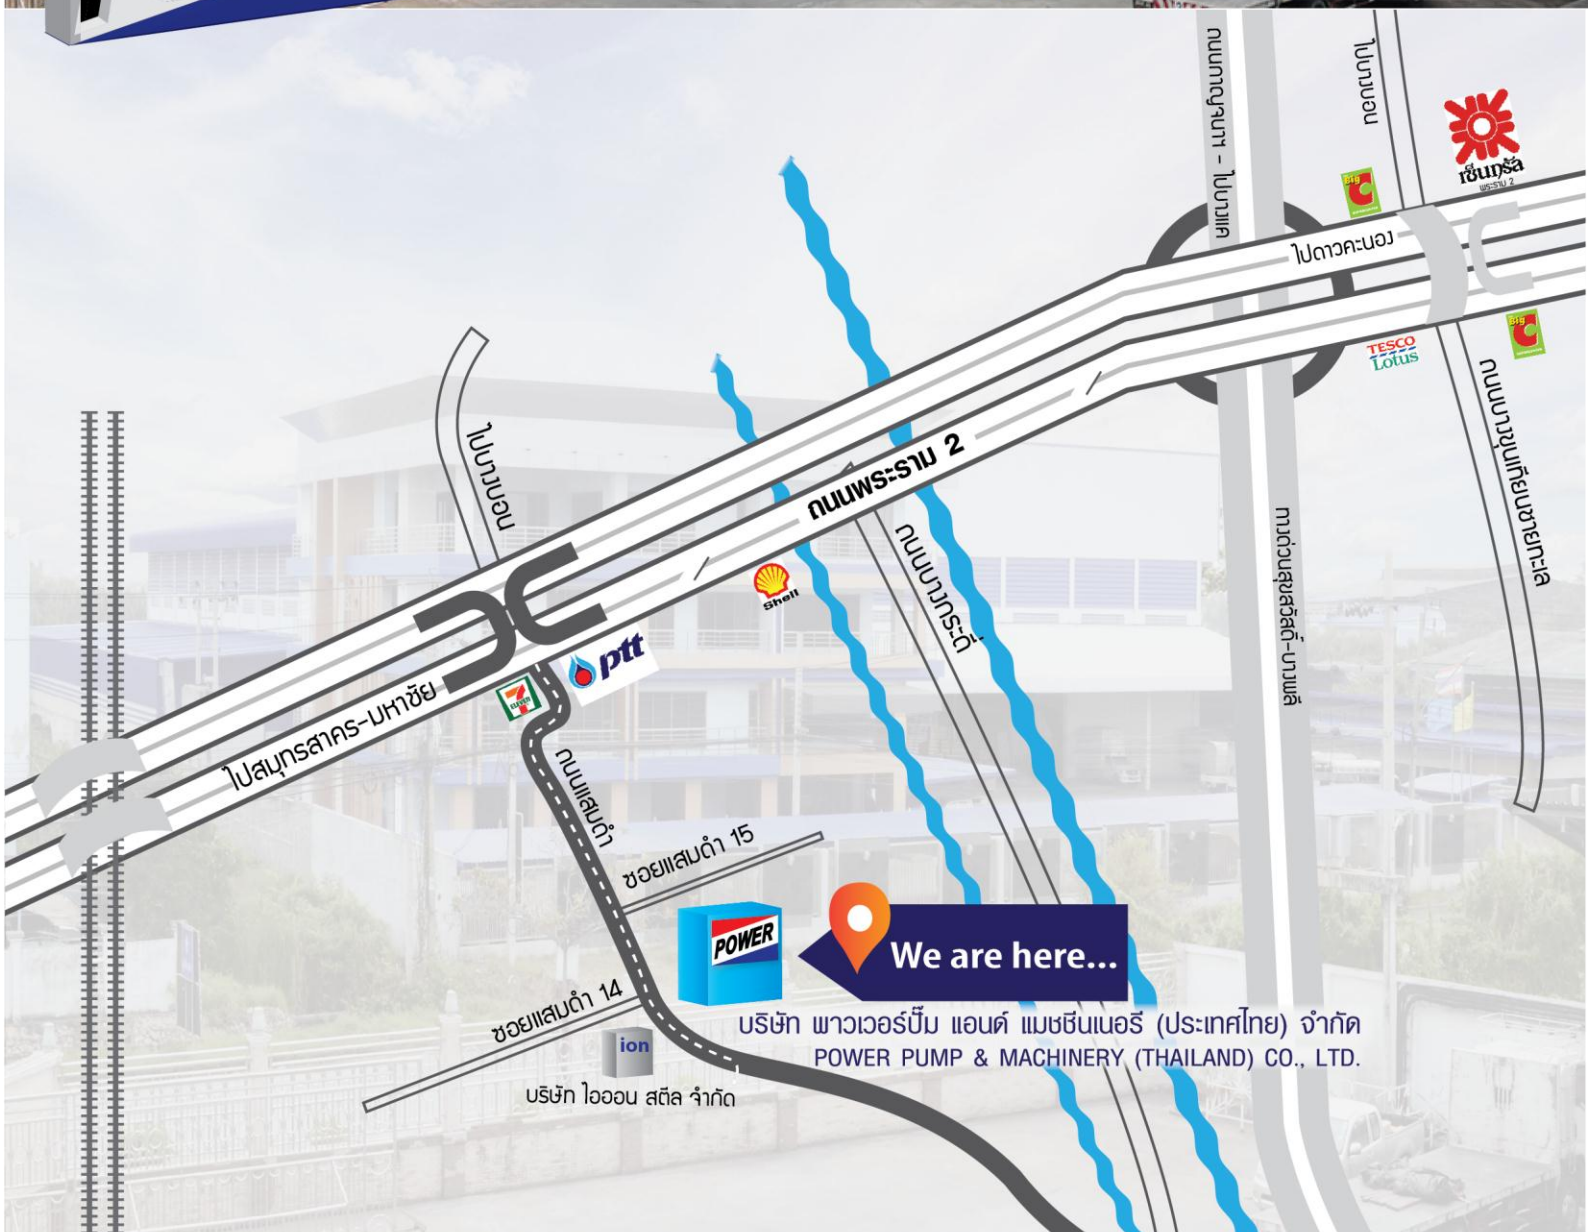

บริษัท พาวเวอร์ปั๊ม แอนด์ แมชชีนเนอรี (ประเทศไทย) จำกัด
POWER PUMP & MACHINERY (THAILAND) CO., LTD.

99/8-9 ถนนแสมดำ แขวงแสมดำ เขตบางขุนเทียน กรุงเทพฯ 10150
www.pwgthailand.com ☎ 02-8959970 📠 02-4150131